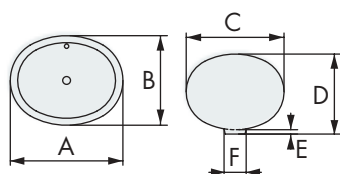

WC

BIDET

LAVABO SOPRAPIANO/OVER LEVEL WASH BASIN

LAVABO SOTTOPIANO/UNDER LEVEL WASH BASIN

CODICE Code	Descrizione Description	Colore Colour	Alimentazione Feeding Volt	Dimensioni - Size						Peso Weight kg
				A mm	B mm	C mm	D mm	E mm	F mm	
2660100	Wc	bianco-white	24 d.c.	350	440	380	200			19
2660200	Wc	bianco-white	12 d.c.							
2660100C	Wc	champagne	24 d.c.	350	440	380	200			19
2660200C	Wc	champagne	12 d.c.							
2701000	Bidet	bianco-white		340	500	390				14
2701100C	Bidet	champagne								
2751000	Lavabo sopra piano	bianco-white		500	400	440	360	20	100	8
2751100C	Over level wash basin	champagne								
2751700	Lavabo sottopiano	bianco-white		570	440	510	375			11
	Under level wash basin									

WC CON COPERCHIO BIDET

WC Alba Marine jet con coperchio bidet. Miscelatore per acqua calda e fredda con alimentazione indipendente.

WC WITH BIDET COVER

WC Alba Marine Jet system with bidet-cover, fitted with cold and hot water mix pot with independent water supply.

CODICE Code	Descrizione Description	Colore Colour	Alimentazione Feeding Volt	Dimensioni - Size				Peso Weight kg
				A mm	B mm	C mm	D mm	
2660100B	Wc con coperchio bidet	Bianco-white	24 d.c.	365	505	510	200	20
2660100D	Wc with bidet cover		12 d.c.					
2614001	Solo coperchio Cover-lid only	Bianco-white		365	505		200	4,5