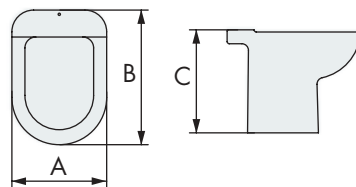

WC

BIDET

LAVABO SOPRAPIANO/OVER LEVEL WASH BASIN

LAVABO SOTTOPIANO/UNDER LEVEL WASH BASIN

CODICE Code	Descrizione Description	Colore Colour	Alimentazione Feeding Volt	Dimensioni - Size						Peso Weight kg
				A mm	B mm	C mm	D mm	E mm	F mm	
2660100	Wc	bianco-white	24 d.c.	350	440	380	200			19
2660200	Wc	bianco-white	12 d.c.							
2660100C	Wc	champagne	24 d.c.	350	440	380	200			19
2660200C	Wc	champagne	12 d.c.							
2701000	Bidet	bianco-white		340	500	390				14
2701100C	Bidet	champagne								
2751000	Lavabo sopra piano	bianco-white		500	400	440	360	20	100	8
2751100C	Over level wash basin	champagne								
2751700	Lavabo sottopiano	bianco-white		570	440	510	375			11
	Under level wash basin									

WC CON COPERCHIO BIDET

WC Alba Marine jet con coperchio bidet. Miscelatore per acqua calda e fredda con alimentazione indipendente.

WC WITH BIDET COVER

WC Alba Marine Jet system with bidet-cover, fitted with cold and hot water mix pot with independent water supply.

CODICE Code	Descrizione Description	Colore Colour	Alimentazione Feeding Volt	Dimensioni - Size				Peso Weight kg
				A mm	B mm	C mm	D mm	
2660100B	Wc con coperchio bidet	Bianco-white	24 d.c.	365	505	510	200	20
2660100D	Wc with bidet cover		12 d.c.					
2614001	Solo coperchio Cover-lid only	Bianco-white		365	505		200	4,5