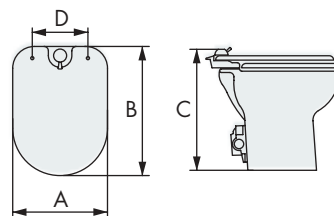

WC

BIDET

LAVABO SOPRAPIANO/OVER LEVEL WASH BASIN

LAVABO SOTTOPIANO/UNDER LEVEL WASH BASIN

CODICE Code	Descrizione Description	Colore Colour	Alimentazione Feeding Volt	Dimensioni - Size						Peso Weight kg
				A mm	B mm	C mm	D mm	E mm	F mm	
2660100	Wc	bianco-white	24 d.c.	350	440	380	200			19
2660200	Wc	bianco-white	12 d.c.							
2660100C	Wc	champagne	24 d.c.	350	440	380	200			19
2660200C	Wc	champagne	12 d.c.							
2701000	Bidet	bianco-white		340	500	390				14
2701100C	Bidet	champagne								
2751000	Lavabo sopra piano	bianco-white		500	400	440	360	20	100	8
2751100C	Over level wash basin	champagne								
2751700	Lavabo sottopiano	bianco-white		570	440	510	375			11
	Under level wash basin									

WC CON COPERCHIO BIDET

WC Alba Marine jet con coperchio bidet. Miscelatore per acqua calda e fredda con alimentazione indipendente.

WC WITH BIDET COVER

WC Alba Marine Jet system with bidet-cover, fitted with cold and hot water mix pot with independent water supply.

CODICE Code	Descrizione Description	Colore Colour	Alimentazione Feeding Volt	Dimensioni - Size				Peso Weight kg
				A mm	B mm	C mm	D mm	
2660100B	Wc con coperchio bidet	Bianco-white	24 d.c.	365	505	510	200	20
2660100D	Wc with bidet cover		12 d.c.					
2614001	Solo coperchio Cover-lid only	Bianco-white		365	505		200	4,5