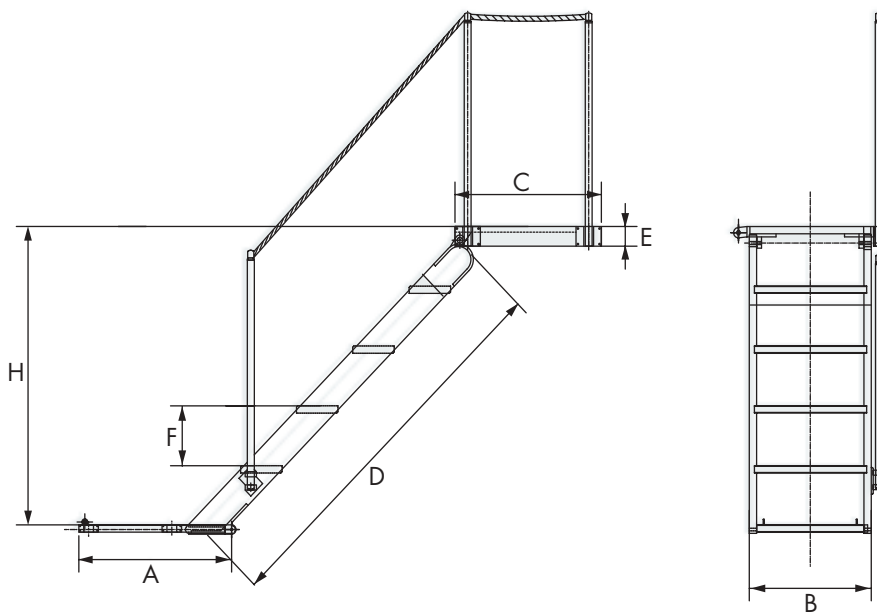

# MANUALE IN TEAK NATURALE

Scala reale "vecchio stile", esecuzione in teak massello naturale, cerniere e supporti in lega leggera anodizzata, pianerottolo inferiore ripiegabile, piano di calpestio in teak naturale a carabottino.

## NATURE TEAK MANUAL MODEL

*Old fashion accomodation ladder made of massive nature teak, hinges and supports made of anodized light alloy, folding lower platform, nature teak grating walking surface.*

CODICE Code	Nr. Gradini Nr. Steps	Dimensione - Size							Peso Weight
		A	B	C	D	E	F	H	kg
4802000	3	626	500	600	1204	76	230	920	38
4802100	4	626	500	600	1530	76	230	1150	41
4802200	5	626	500	600	1856	76	230	1380	45