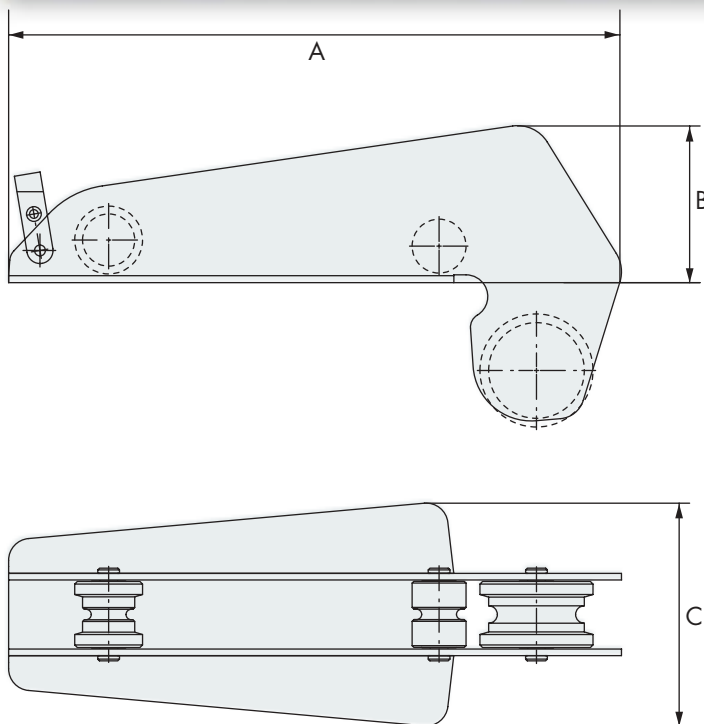

MUSONE PER ANCORA SANGUINETI SC 92

Musone sovraccoperta. Costruzione in acciaio inox con ruote di rinvio in nylon. Bloccaggio manuale a strettoio.

BOW ROLLER FOR SANGUINETI SC 92 ANCHOR

Above deck installation bow roller. Made of inox and nylon pulleys. Jaw manual locking.

CODICE Code	Riferimento Ancora SC 92 Anchor SC 92 Reference	Dimensione - Size			Peso Weight
		A mm	B mm	C mm	kg
3970000	7-10	470	125	150	6
3970100	18	520	135	170	8
3970200	25	560	145	180	11
3970300	35	620	160	200	15
3970400	50	705	185	230	23