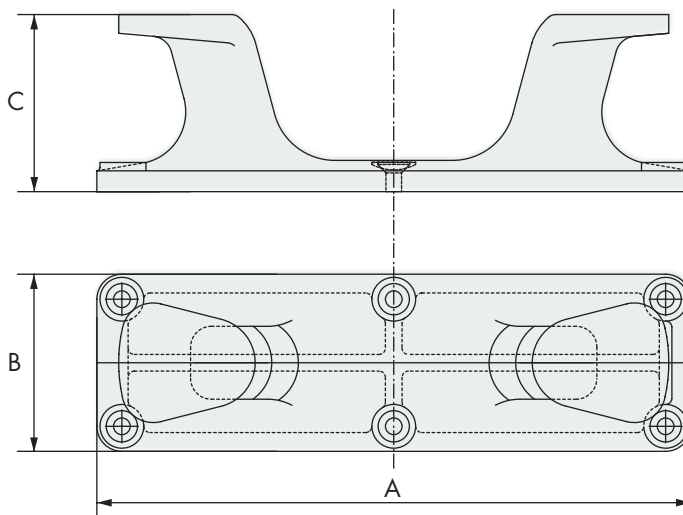

BITTA IN ACCIAIO INOX E LEGA LEGGERA

INOX OR LIGHT ALLOY BOLLARD

BITTE IN LEGA LEGGERA / Bollards of light alloy

CODICE	Dimensione - Size			Peso
Code	A	B	C	Weight
	mm	mm	mm	kg
4000200	300	110	100	2,35
4000300	400	135	125	4,2
4000400	570	170	170	10,5
4000600	900	285	220	35

BITTE IN ACCIAIO INOX 316 / Bollards of inox

CODICE	Dimensione - Size			Peso
Code	A	B	C	Weight
	mm	mm	mm	kg
4001000	160	56	60	0,8
4001100	200	90	70	1,7
4001200	260	100	80	2,8
4001400	300	110	90	3,6
4001500	340	140	100	7,9
4001600	400	176	145	12
4001800	520	240	180	19,5