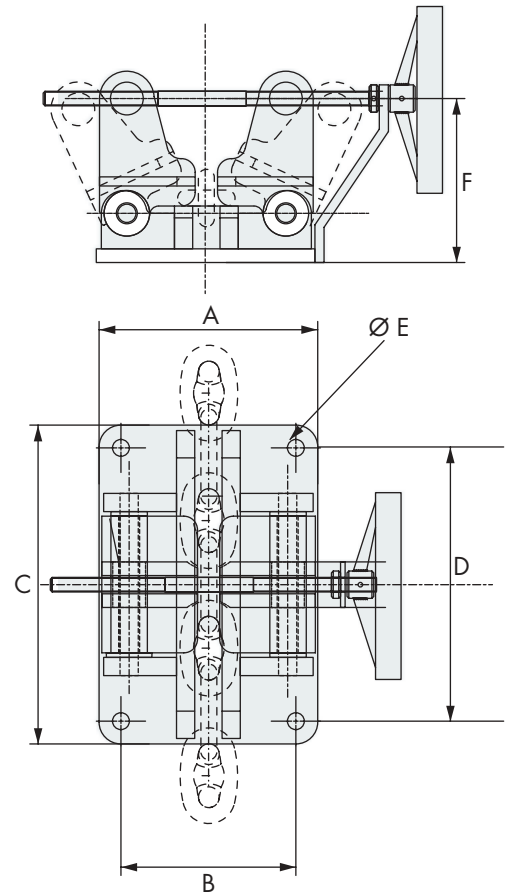

## ARRESTATOIO PER CATENA

Arrestatoio a ganasce per catena. Costruzione in acciaio inox.

## CHAIN STOPPER

Chain stopper. Made of inox.

CODICE	CATENA	Dimensione - Size						Peso
Code	Chain	A	B	C	D	E Ø	F	Weight
	mm	mm	mm	mm	mm	mm	mm	kg
3850000	12-14	200	140	250	190	15	160	14
3851000	16-18	240	192	350	300	18,5	180	22
3852000	20-24	260	212	380	332	18,5	173	30
3854000	26-28	330	270	480	420	25	230	38

## GIUNTO GIREVOLE

Giunto girevole con attacco diretto sull'ancora e sulla catena.  
Costruzione in acciaio inox con anello interno di frizione in bronzo.

## SWIVEL ANCHOR CONNECTOR

Swivel anchor connector. Made of inox, with internal bronze bearing. Directly connected to anchor and chain.

CODICE	Per catena Ø	Dimensione - Size							Peso
Code	For chain Ø	A	B	C Ø	D Ø	E	F Ø	G	Weight
	mm	mm	mm	mm	mm	mm	mm	mm	kg
3900504	14	200	45	28	15	45	90	133	10
3900505	16	226	48	30	17	62	95	167	13